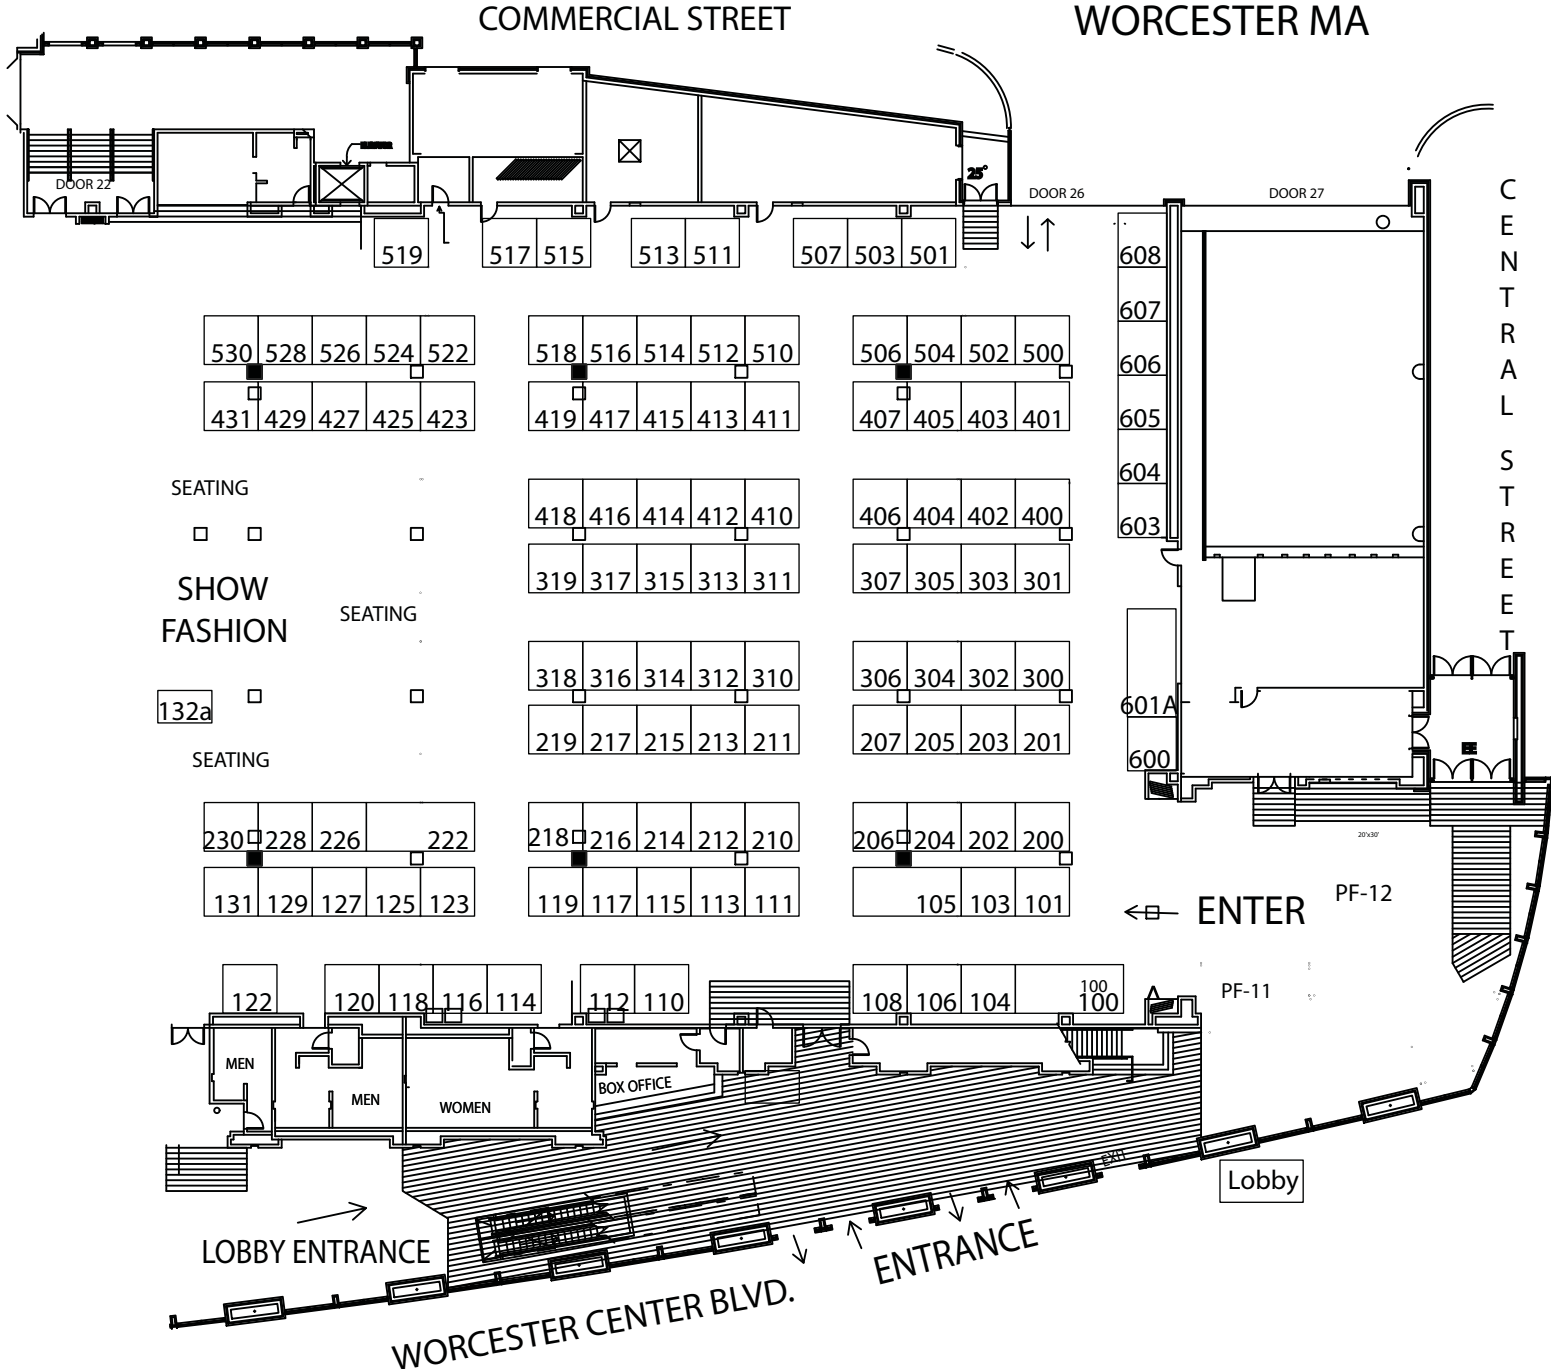

# DCU CENTER WORCESTER MA

COMMERCIAL STREET

DCU CENTER  
WORCESTER MA

530	528	526	524	522
431	429	427	425	423

518	516	514	512	510
419	417	415	413	411

506	504	502	500
407	405	403	401

SEATING  
□ □ □  
**SHOW FASHION**  
SEATING  
132a □ □  
SEATING

418	416	414	412	410
319	317	315	313	311

406	404	402	400
307	305	303	301

318	316	314	312	310
219	217	215	213	211

306	304	302	300
207	205	203	201

230	228	226	222	
131	129	127	125	123

218	216	214	212	210
119	117	115	113	111

206	204	202	200
105	103	101	

LOBBY ENTRANCE

ENTRANCE

WORCESTER CENTER BLVD.

CENTRAL STREET