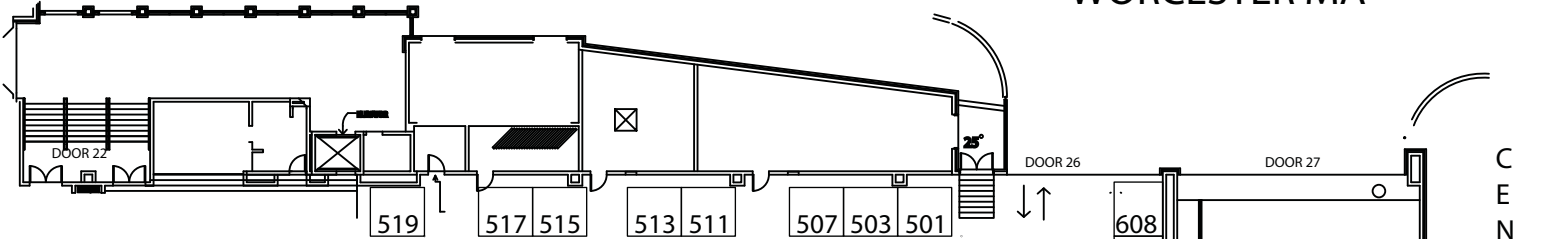

# DCU CENTER WORCESTER MA

COMMERCIAL STREET

DCU CENTER  
WORCESTER MA

530	528	526	524	522
431	429	427	425	423

518	516	514	512	510
419	417	415	413	411

506	504	502	500
407	405	403	401

SEATING  
□ □ □  
**SHOW FASHION**  
SEATING  
132a □ □  
SEATING

418	416	414	412	410
319	317	315	313	311

406	404	402	400
307	305	303	301

318	316	314	312	310
219	217	215	213	211

306	304	302	300
207	205	203	201

230	228	226	222	
131	129	127	125	123

218	216	214	212	210
119	117	115	113	111